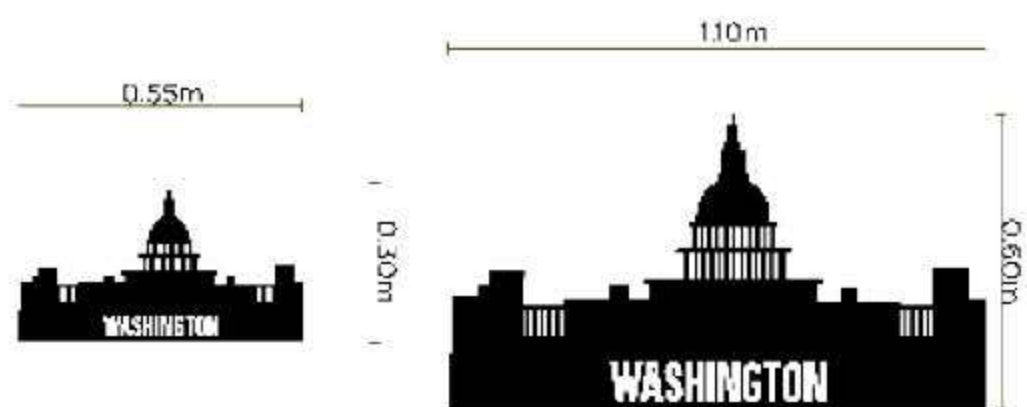

Washington CP2206

Medidas disponibles:

- Pequeño: 0.55x0.30m
- Grande: 1.10x0.60m

Materiales Disponibles:

- Acero negro: 0.4 a 8mm
- Acero inoxidable: 0.4 a 4mm
- Acero galvanizado: 0.4 a 3mm

Contamos con pintura electroestática