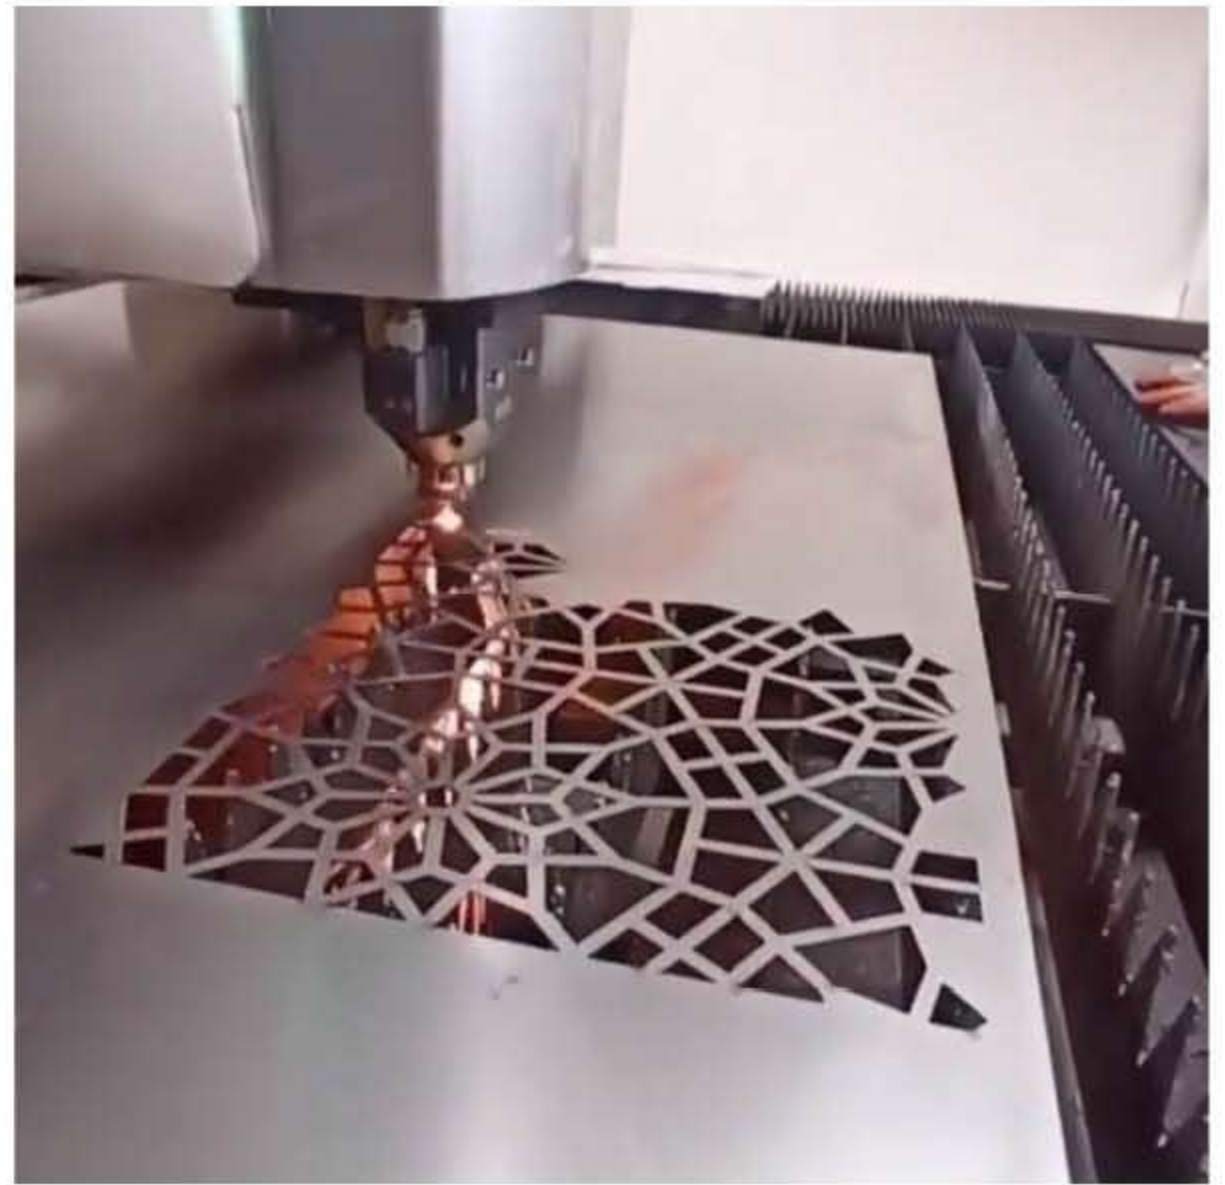

Corte Láser

Corte láser de metales

Contamos con maquinaria de última tecnología para corte láser de metales, con capacidad de cortar espesores hasta 8 mm en acero al carbono y 4 mm en acero inoxidable y acero galvanizado, y un área de corte de 1.5 x 3 metros, trabajamos con cualquier formato de diseño: AutoCAD, Illustrator, Corel, Solidworks, etc. o si lo requieres, podemos ayudarte con el diseño a partir de muestras, fotos o incluso solamente ideas.

No necesitas traer el material, podemos proveer solamente la cantidad que tu trabajo requiere, también ofrecemos servicios complementarios como pliegue, pintura y ensamblaje.