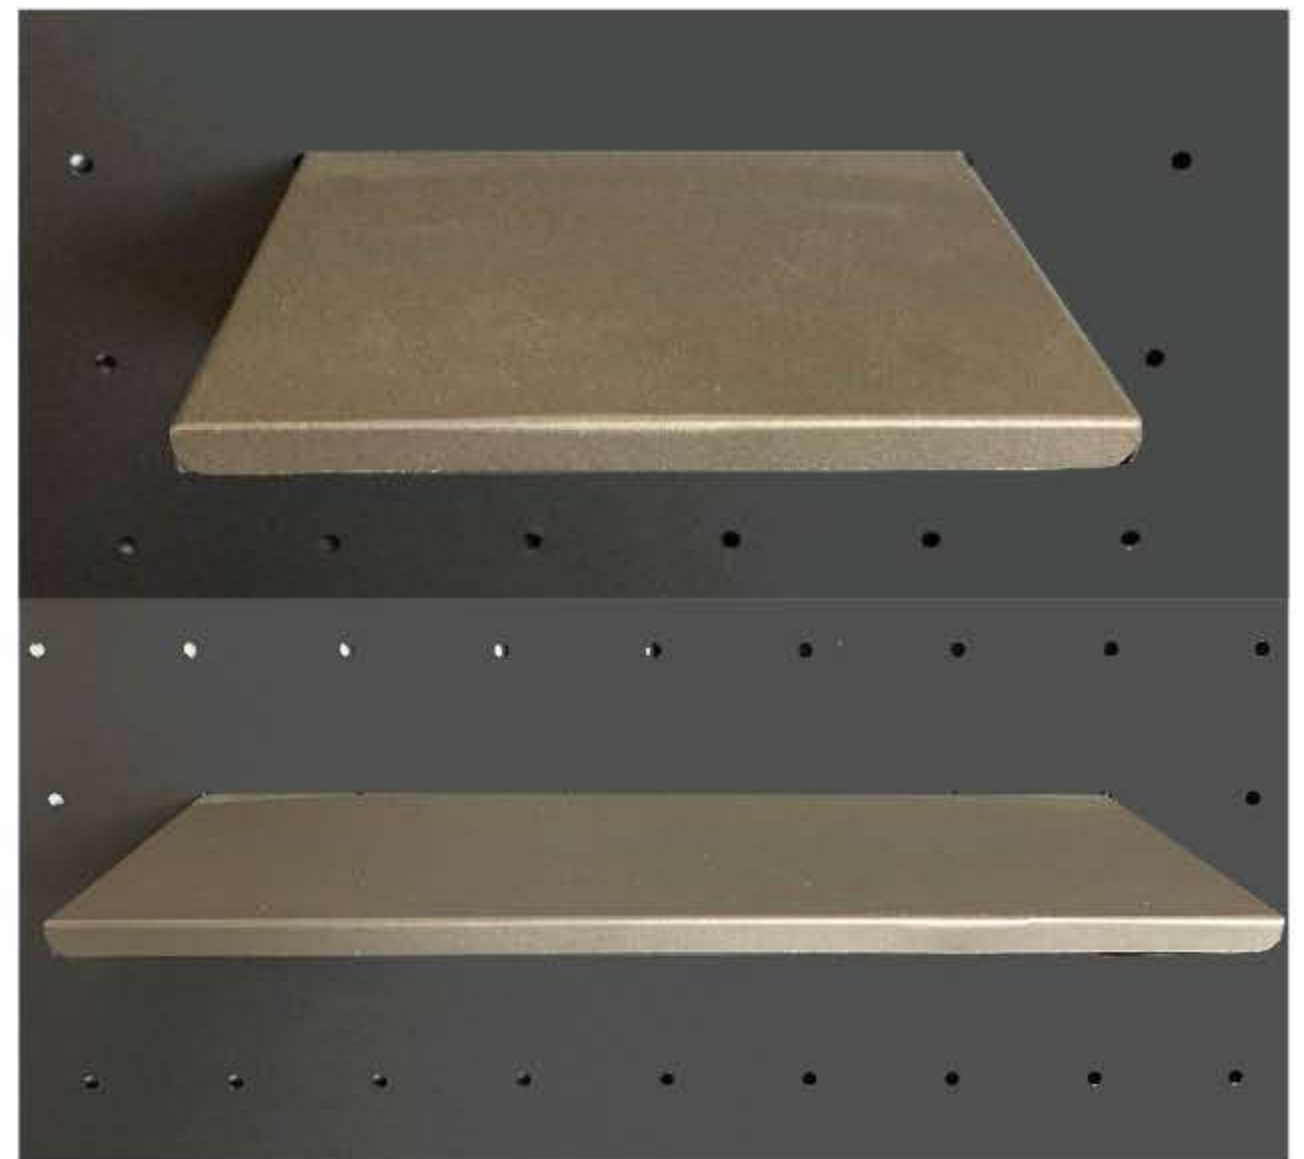

Materiales Disponibles:

- Acero negro: 0.4 a 8mm
- Acero inoxidable: 0.4 a 4mm
- Acero galvanizado: 0.4 a 3mm

Contamos con pintura electroestática

P. Accesorios

Gancho simple

Gancho doble

Gancho triple

Colgador