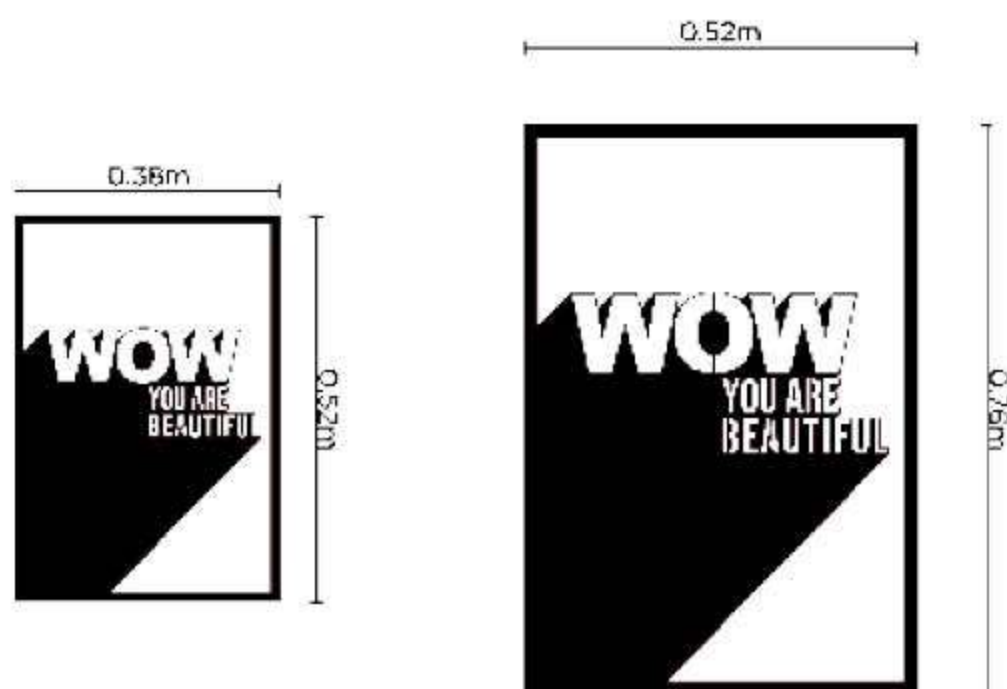

Medidas disponibles:

- Pequeño: 0.55x0.30m
- Grande: 1.10x0.60m

Materiales Disponibles:

- Acero negro: 0.4 a 8mm
- Acero inoxidable: 0.4 a 4mm
- Acero galvanizado: 0.4 a 3mm

Contamos con pintura electroestática

Cuadros

Coliseo CP2213

- Medidas disponibles:
- Pequeño: 0.48x0.30m
 - Grande: 0.95x0.60m

León CP2214

- Medidas disponibles:
- Pequeño: 0.51x0.60m
 - Grande: 1.00x1.20m

Materiales Disponibles:

- Acero negro: 0.4 a 8mm
- Acero inoxidable: 0.4 a 4mm
- Acero galvanizado: 0.4 a 3mm

Colores disponibles

Cuadros

Good things CB2201

Medidas disponibles:

- Pequeño: 0.38x0.52m
- Grande: 0.52x0.76m

WOW CB2202

Medidas disponibles:

- Pequeño: 0.38x0.52m
- Grande: 0.52x0.76m

Materiales Disponibles:

- Acero negro: 0.4 a 8mm
- Acero inoxidable: 0.4 a 4mm
- Acero galvanizado: 0.4 a 3mm

Contamos con pintura electroestática

Cuadros

Hojas CB2203

- Medidas disponibles:
- Pequeño: 0.22x0.58m
 - Grande: 0.44x1.16m