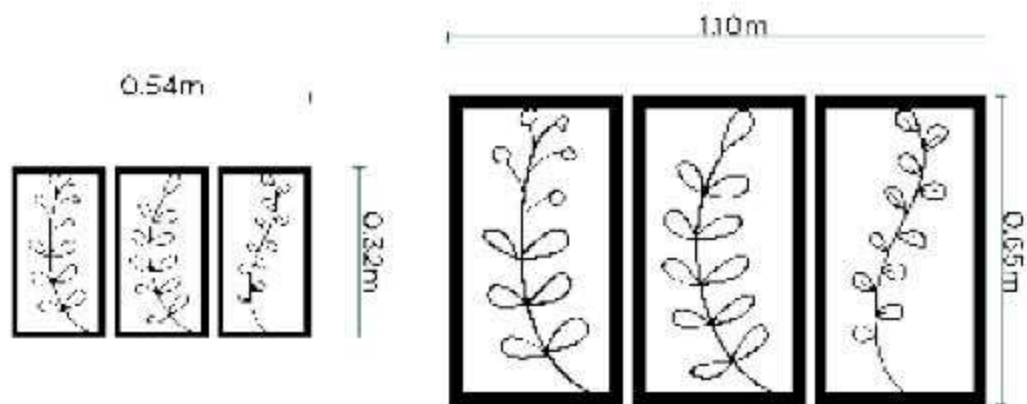

Cuadros

Torre de Pisa CB2207

- Medidas disponibles:
- Pequeño: 0.38x0.52m
 - Grande: 0.52x0.76m

Estatua CB2208

- Medidas disponibles:
- Pequeño: 0.38x0.52m
 - Grande: 0.52x0.76m

Colores disponibles

Cuadros

Ramas tríptico CB2209

Medidas disponibles:

- Pequeño: 0.54x0.32m
- Grande: 1.10x0.65m

Árbol CB2210

Medidas disponibles:

- Pequeño: 0.29x0.58m
- Grande: 0.58x1.16m

Materiales Disponibles:

- Acero negro: 0.4 a 8mm
- Acero inoxidable: 0.4 a 4mm
- Acero galvanizado: 0.4 a 3mm