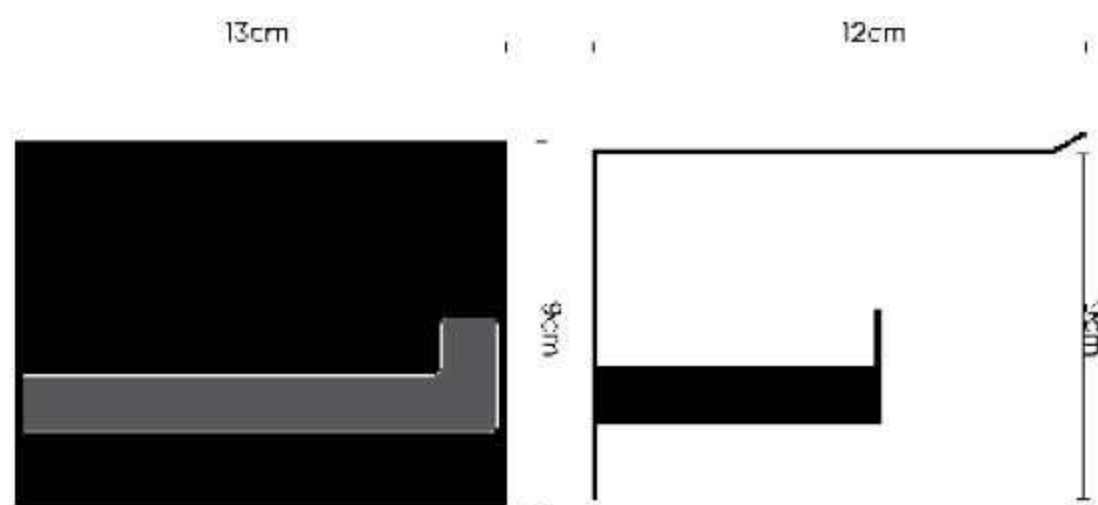

Productos

Soportes de papel PR2207

Medidas disponibles:

- Frontal: 13x9cm
- Lateral: 12x9cm