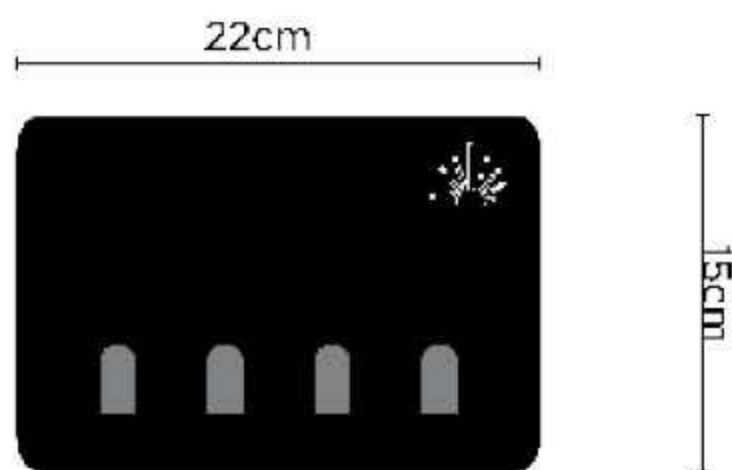

Contamos con pintura electroestática

Productos

Porta llaveros G PR2203

Medidas disponibles:
- Estandar: 32x15cm

Porta llaveros P PR2204

Medidas disponibles:
- Estandar: 22x15cm

Colores disponibles

Productos