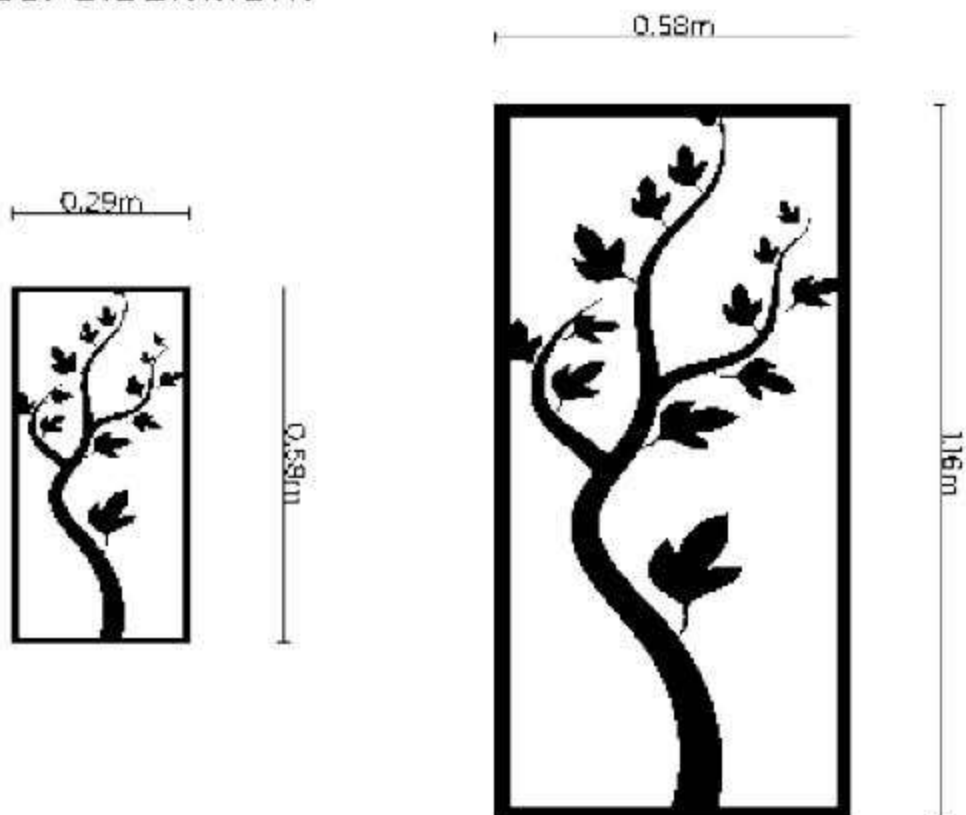

Cuadros

Torre de Pisa CB2207

- Medidas disponibles:
- Pequeño: 0.38x0.52m
 - Grande: 0.52x0.76m

Estatua CB2208

- Medidas disponibles:
- Pequeño: 0.38x0.52m
 - Grande: 0.52x0.76m

Colores disponibles

Cuadros

Ramas tríptico CB2209

Medidas disponibles:

- Pequeño: 0.54x0.32m
- Grande: 1.10x0.65m

Árbol CB2210

Medidas disponibles:

- Pequeño: 0.29x0.58m
- Grande: 0.58x1.16m

Materiales Disponibles:

- Acero negro: 0.4 a 8mm
- Acero inoxidable: 0.4 a 4mm
- Acero galvanizado: 0.4 a 3mm

Contamos con pintura electroestática

Cuadros

Árbol CB2211

Medidas disponibles:

- Pequeño: 0.29x0.58m
- Grande: 0.58x1.16m

Be Ni Ce CB2212

Medidas disponibles:

- Pequeño: 0.18x0.54m
- Grande: 0.36x1.08m