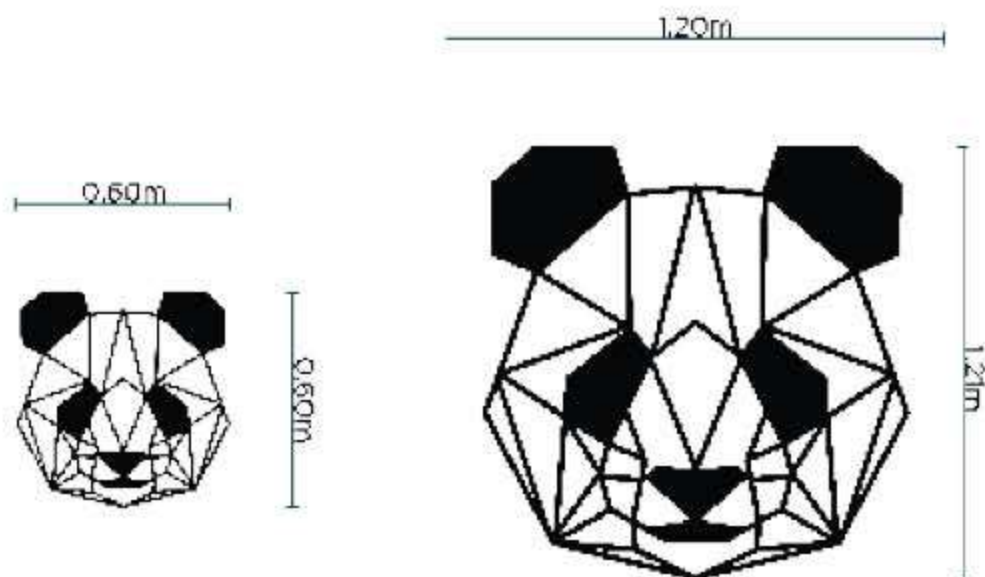

Cuadros

Panda CP2215

1. Medidas disponibles:
2. Pequeño: 0.60x0.60m
   - Grande: 1.20x1.21m