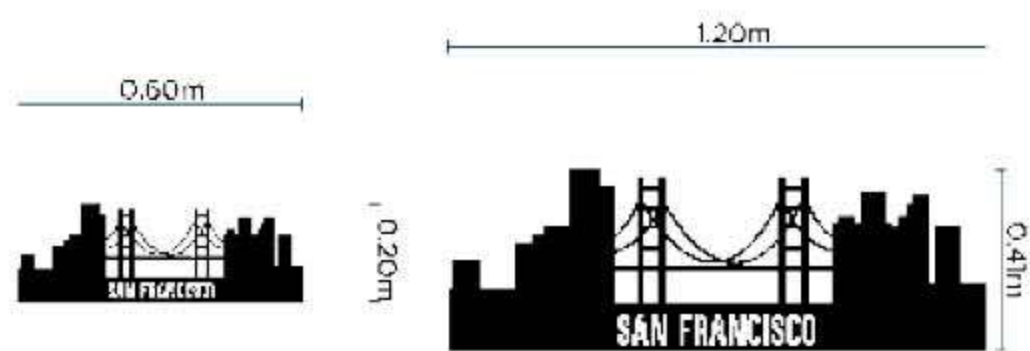

Cuadros

San Francisco CP2209

1. Medidas disponibles:
2. Pequeño: 0.60x0.20m
   - Grande: 1.20x0.41m