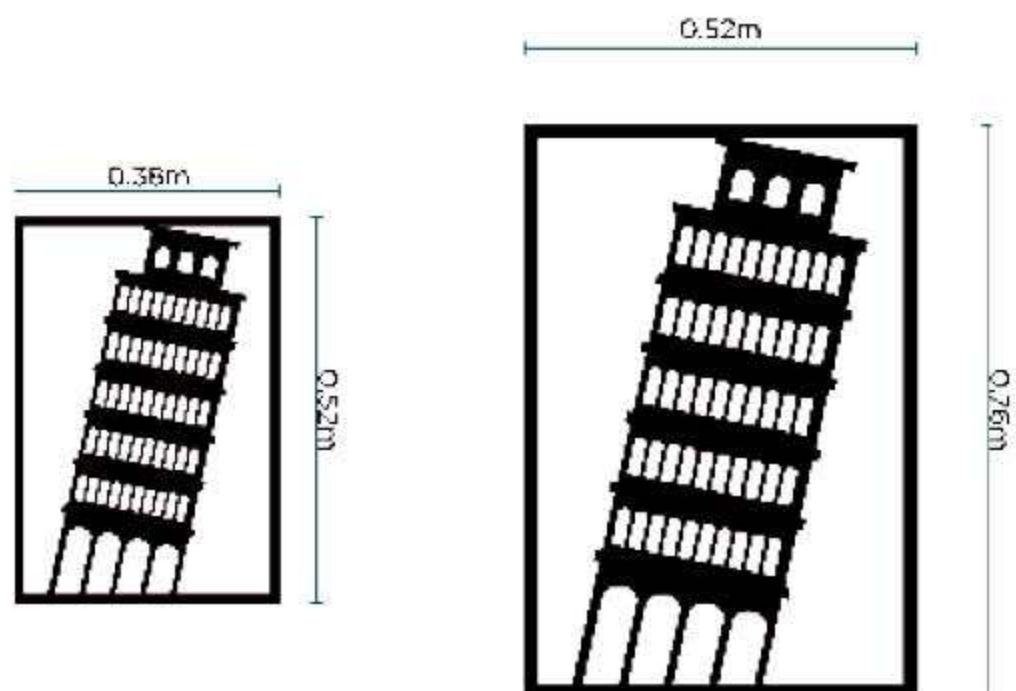

Hojas tríptico CB2204

- Medidas disponibles:
- Pequeño: 0.18x0.54m
 - Grande: 0.36x1.08m

Colores disponibles

Cuadros

Ballet CB2205

Medidas disponibles:

- Pequeño: 0.54x0.32m
- Grande: 1.08x0.65m

Torre Eiffel CB2206

Medidas disponibles:

- Pequeño: 0.38x0.52m
- Grande: 0.52x0.76m

Materiales Disponibles:

- Acero negro: 0.4 a 8mm
- Acero inoxidable: 0.4 a 4mm
- Acero galvanizado: 0.4 a 3mm

Contamos con pintura electroestática

Cuadros

Torre de Pisa CB2207

- Medidas disponibles:
- Pequeño: 0.38x0.52m
 - Grande: 0.52x0.76m

Estatua CB2208

- Medidas disponibles:
- Pequeño: 0.38x0.52m
 - Grande: 0.52x0.76m

Colores disponibles

Cuadros

Ramas tríptico CB2209

Medidas disponibles:

- Pequeño: 0.54x0.32m
- Grande: 1.10x0.65m

Árbol CB2210

Medidas disponibles:

- Pequeño: 0.29x0.58m
- Grande: 0.58x1.16m

Materiales Disponibles:

- Acero negro: 0.4 a 8mm
- Acero inoxidable: 0.4 a 4mm
- Acero galvanizado: 0.4 a 3mm