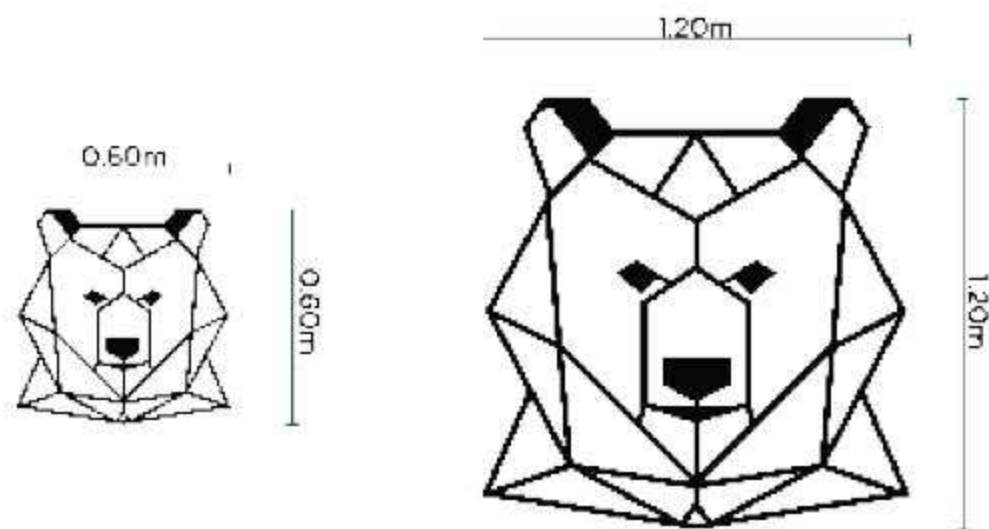

Oso CP2204

- Medidas disponibles:
- Pequeño: 0.60x0.60m
 - Grande: 1.20x1.20m

Colores disponibles

Cuadros

Oso completo CP2205

Medidas disponibles:

- Pequeño: 0.60x0.36m
- Grande: 1.20x0.71m

Washington CP2206