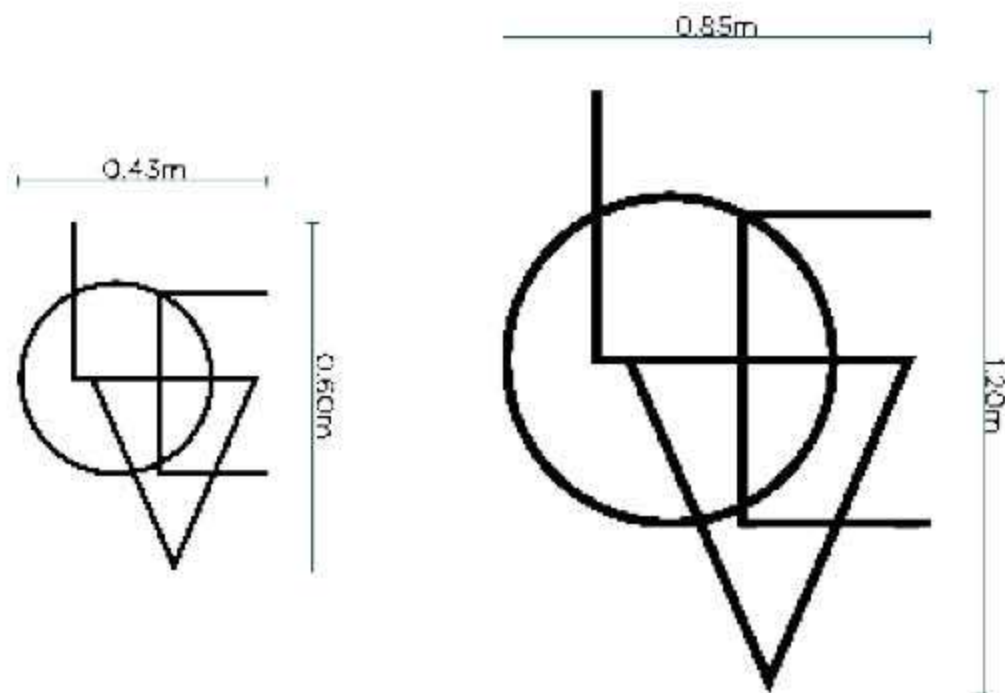

Cuadros

Love CP2211

1. Medidas disponibles:
2. Pequeño: 0.43x0.60m
   - Grande: 0.85x1.20m