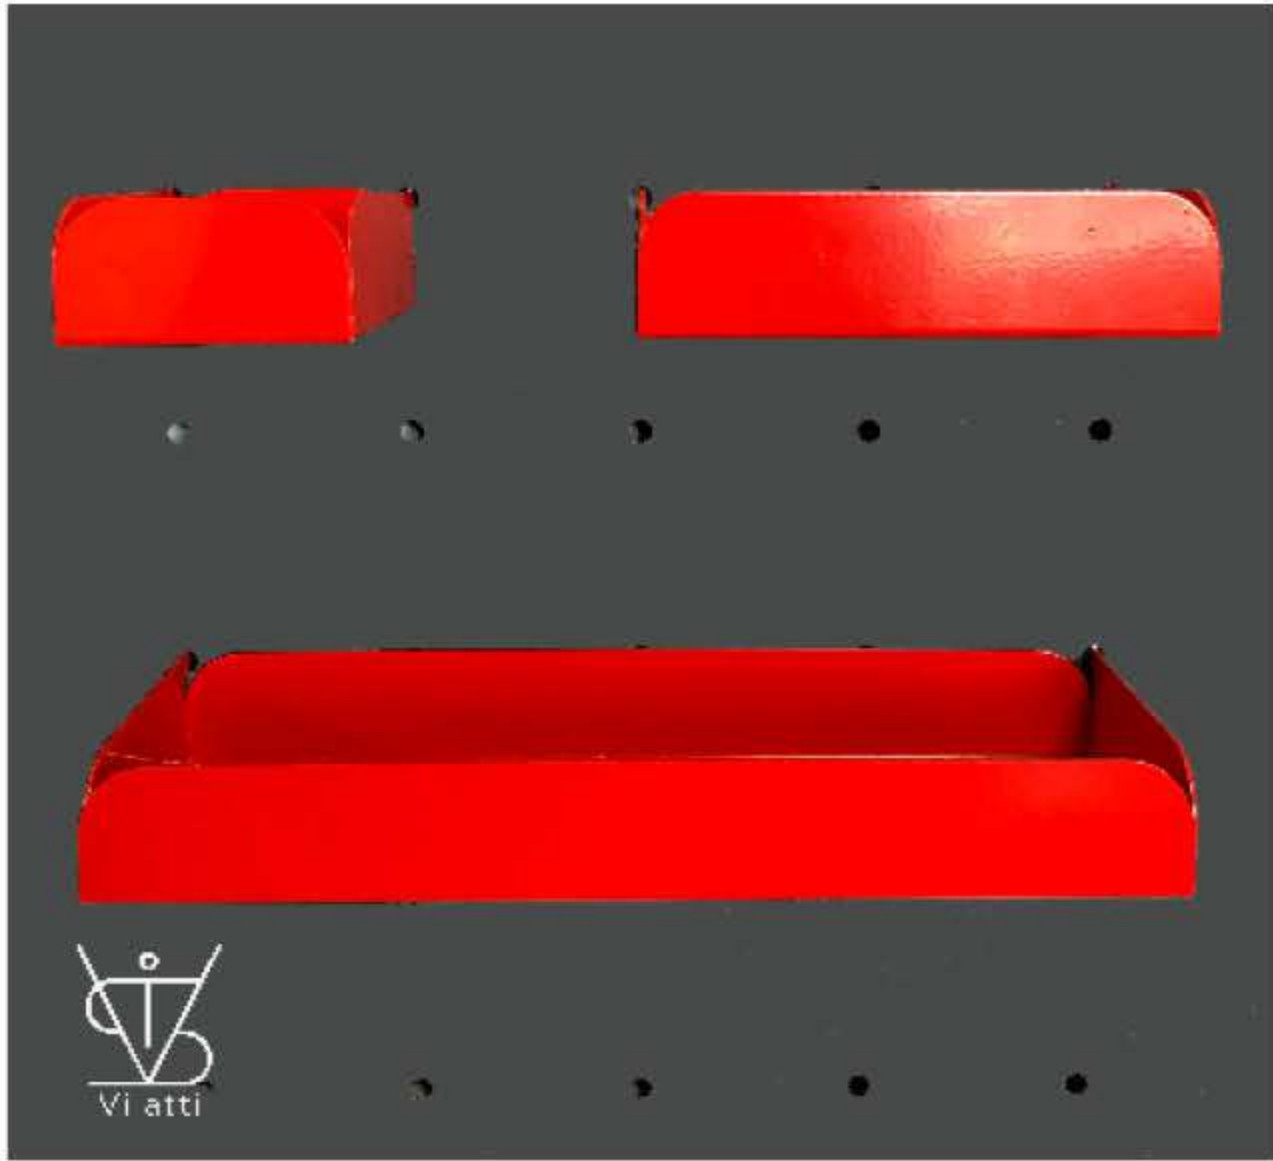

P. Accesorios

Cajas pequeñas