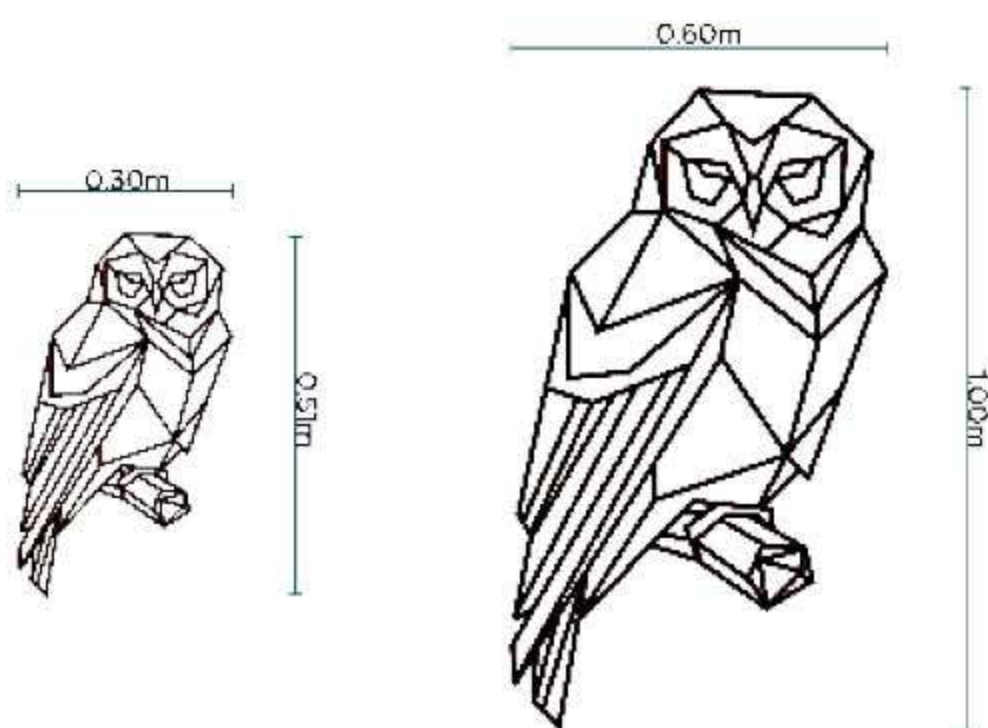

- Medidas disponibles:
- Pequeño: 0.60x0.20m
 - Grande: 1.20x0.41m

Ballena CP2210

- Medidas disponibles:
- Pequeño: 0.51x0.30m
 - Grande: 1.02x0.60m

Materiales Disponibles:

- Acero negro: 0.4 a 8mm
- Acero inoxidable: 0.4 a 4mm
- Acero galvanizado: 0.4 a 3mm

Contamos con pintura electroestática

Cuadros

Love CP2211

- Medidas disponibles:
- Pequeño: 0.43x0.60m
 - Grande: 0.85x1.20m

Búho CP2212

- Medidas disponibles:
- Pequeño: 0.30x0.51m
 - Grande: 0.60x1.00m

Colores disponibles

Cuadros

Coliseo CP2213

- Medidas disponibles:
- Pequeño: 0.48x0.30m
 - Grande: 0.95x0.60m

León CP2214

- Medidas disponibles:
- Pequeño: 0.51x0.60m
 - Grande: 1.00x1.20m

Materiales Disponibles:

- Acero negro: 0.4 a 8mm
- Acero inoxidable: 0.4 a 4mm
- Acero galvanizado: 0.4 a 3mm