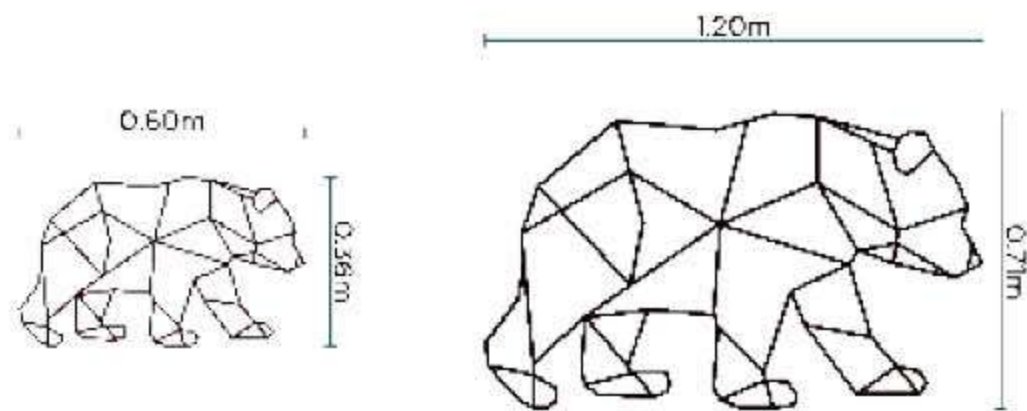

Oso CP2204

- Medidas disponibles:
- Pequeño: 0.60x0.60m
 - Grande: 1.20x1.20m

Colores disponibles

Cuadros

Oso completo CP2205

Medidas disponibles:

- Pequeño: 0.60x0.36m
- Grande: 1.20x0.71m

Washington CP2206