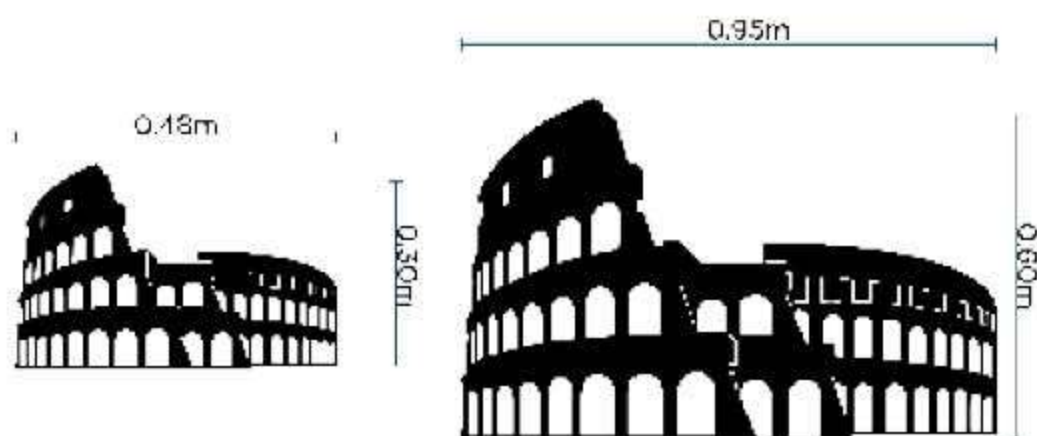

Cuadros

Coliseo CP2213

1. Medidas disponibles:
2. Pequeño: 0.48x0.30m
   - Grande: 0.95x0.60m