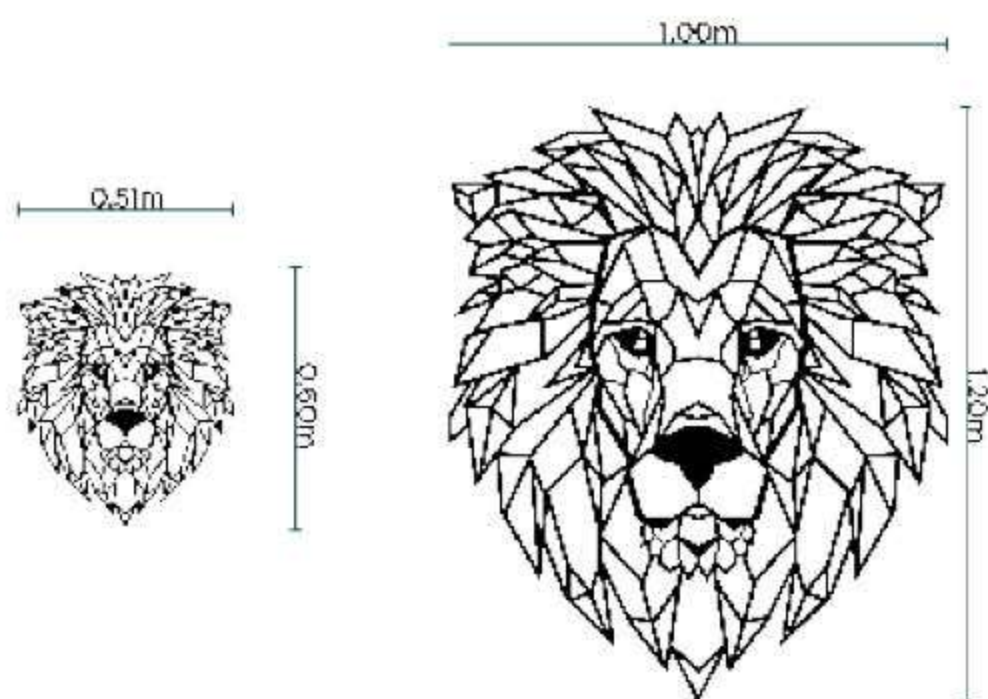

- Medidas disponibles:
- Pequeño: 0.60x0.20m
 - Grande: 1.20x0.41m

Ballena CP2210

- Medidas disponibles:
- Pequeño: 0.51x0.30m
 - Grande: 1.02x0.60m

Materiales Disponibles:

- Acero negro: 0.4 a 8mm
- Acero inoxidable: 0.4 a 4mm
- Acero galvanizado: 0.4 a 3mm

Contamos con pintura electroestática

Cuadros

Love CP2211

- Medidas disponibles:
- Pequeño: 0.43x0.60m
 - Grande: 0.85x1.20m

Búho CP2212

- Medidas disponibles:
- Pequeño: 0.30x0.51m
 - Grande: 0.60x1.00m

Colores disponibles

Cuadros

Coliseo CP2213

- Medidas disponibles:
- Pequeño: 0.48x0.30m
 - Grande: 0.95x0.60m

León CP2214

- Medidas disponibles:
- Pequeño: 0.51x0.60m
 - Grande: 1.00x1.20m

Materiales Disponibles:

- Acero negro: 0.4 a 8mm
- Acero inoxidable: 0.4 a 4mm
- Acero galvanizado: 0.4 a 3mm

Contamos con pintura electroestática

Cuadros

Panda CP2215

- Medidas disponibles:
- Pequeño: 0.60x0.60m
 - Grande: 1.20x1.21m

Better CP2216

- Medidas disponibles:
- Pequeño: 0.60x0.45m
 - Grande: 1.20x1.89m