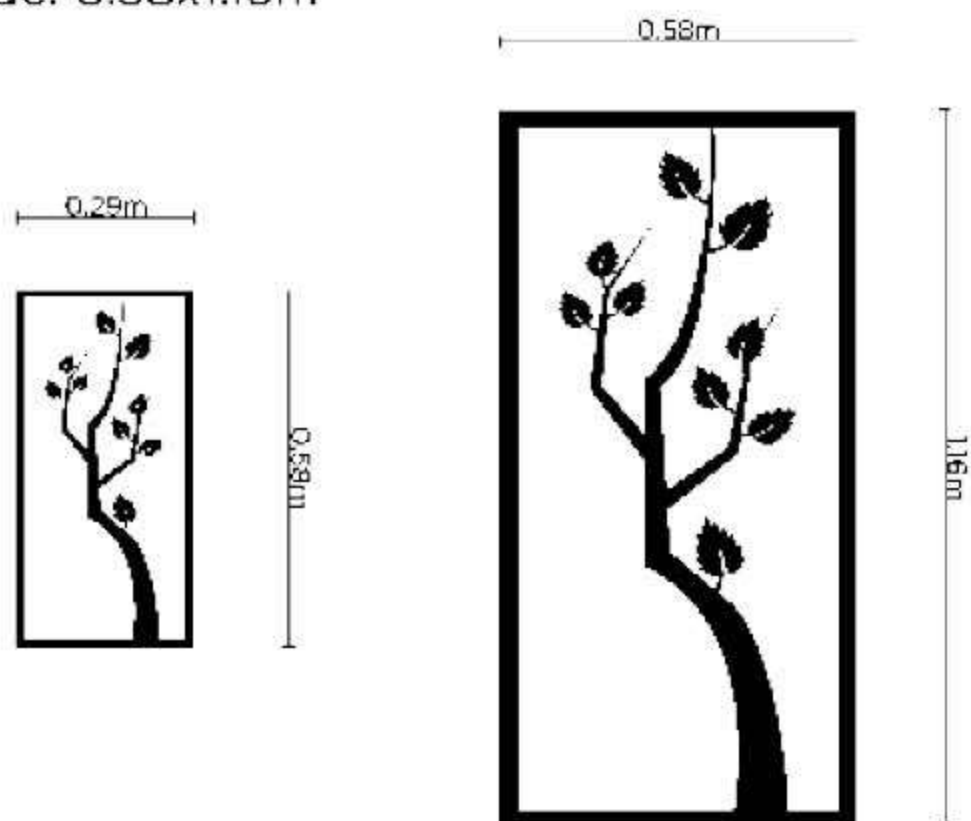

Cuadros

Árbol CB2211

Medidas disponibles:

- Pequeño: 0.29x0.58m
- Grande: 0.58x1.16m