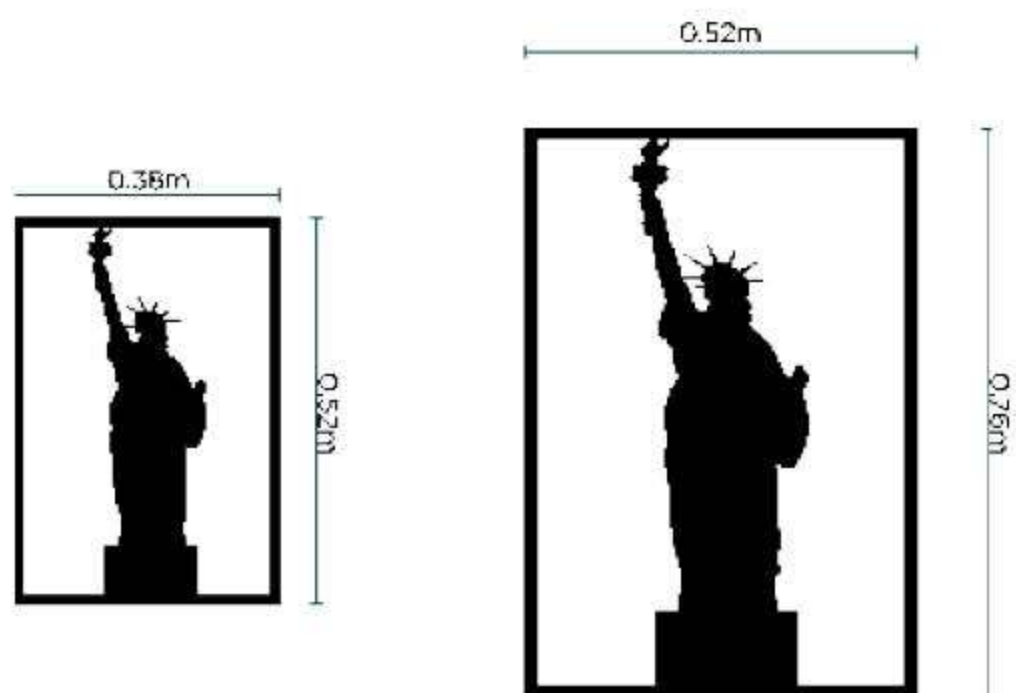

Cuadros

Torre de Pisa CB2207

- Medidas disponibles:
- Pequeño: 0.38x0.52m
 - Grande: 0.52x0.76m

Estatua CB2208

- Medidas disponibles:
- Pequeño: 0.38x0.52m
 - Grande: 0.52x0.76m

Colores disponibles

Cuadros

Ramas tríptico CB2209

Medidas disponibles:

- Pequeño: 0.54x0.32m
- Grande: 1.10x0.65m

Árbol CB2210

Medidas disponibles:

- Pequeño: 0.29x0.58m
- Grande: 0.58x1.16m

Materiales Disponibles:

- Acero negro: 0.4 a 8mm
- Acero inoxidable: 0.4 a 4mm
- Acero galvanizado: 0.4 a 3mm