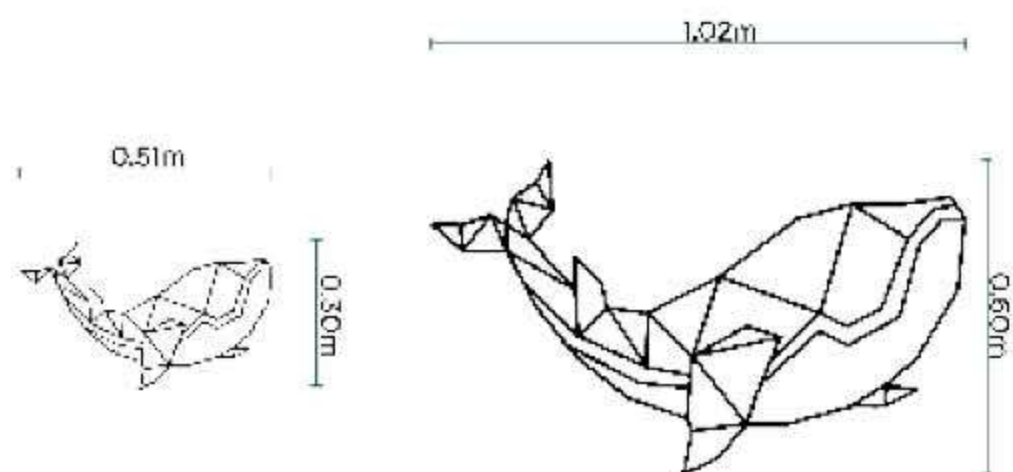

Cuadros

New York CP2207

- Medidas disponibles:
- Pequeño: 0.51x0.30m
 - Grande: 1.03x0.60m

Chicago CP2208

- Medidas disponibles:
- Pequeño: 0.58x0.30m
 - Grande: 1.15x0.60m

Colores disponibles

Cuadros

San Francisco CP2209

- Medidas disponibles:
- Pequeño: 0.60x0.20m
 - Grande: 1.20x0.41m

Ballena CP2210

- Medidas disponibles:
- Pequeño: 0.51x0.30m
 - Grande: 1.02x0.60m

Materiales Disponibles:

- Acero negro: 0.4 a 8mm
- Acero inoxidable: 0.4 a 4mm
- Acero galvanizado: 0.4 a 3mm