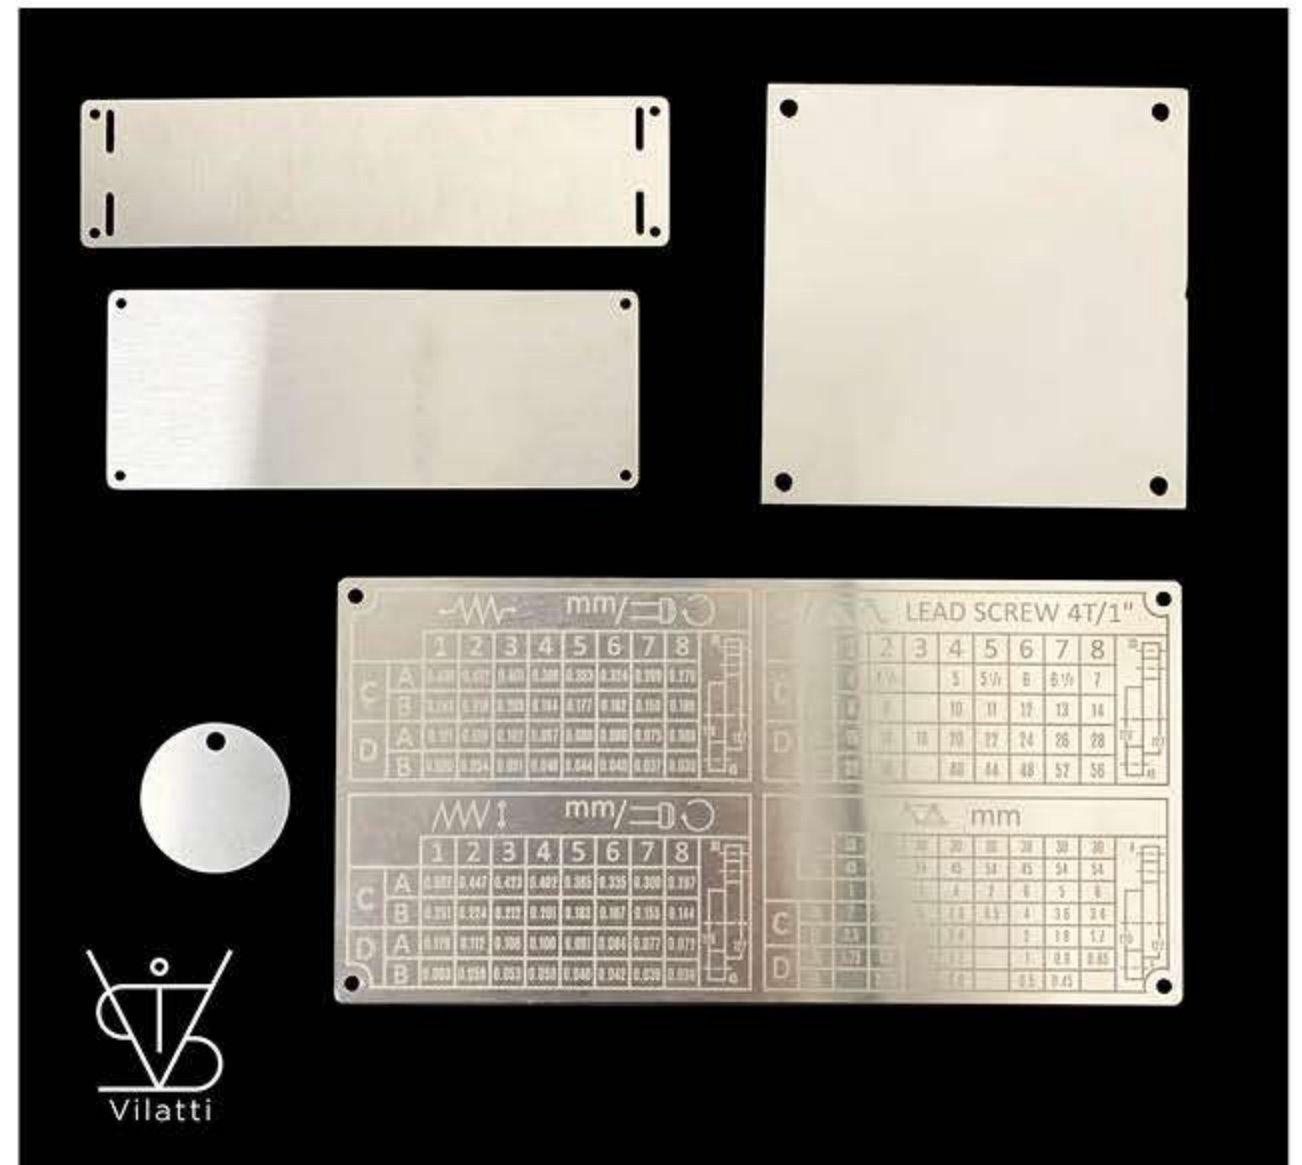

Colores disponibles

Productos

Placas de perro

Placas de acero

Llaveros y destapadores

Materiales Disponibles:

- Acero negro: 0.4 a 8mm
- Acero inoxidable: 0.4 a 4mm
- Acero galvanizado: 0.4 a 3mm

Contamos con pintura electroestática

Productos

Letreros

Colores disponibles

Productos

Placas Personalizables

Destapador Personalizable

Materiales Disponibles:

- Acero negro: 0.4 a 8mm
- Acero inoxidable: 0.4 a 4mm
- Acero galvanizado: 0.4 a 3mm