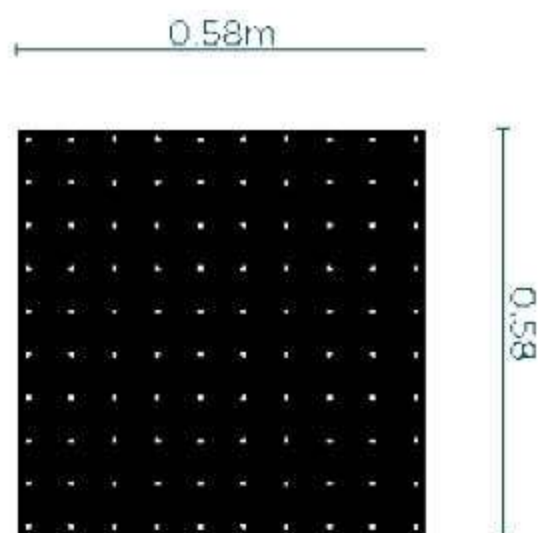

Do epic shit CB2216

- Medidas disponibles:
- Pequeño: 0.38x0.52m
 - Grande: 0.52x0.76m

Colores disponibles

**PANEL
MODULAR**
y accesorios

ca
tra
á
l
o
b
o

P. Modular

Medidas disponibles

Medidas disponibles:
- Frontal: 0.58x0.58m

Medidas disponibles:
- Frontal: 1.16x0.58m

Medidas disponibles:
- Frontal: 1.16x1.16m

Medidas disponibles:
- Frontal: 1.16x2.33m

Materiales Disponibles:

- Acero negro: 0.4 a 8mm
- Acero inoxidable: 0.4 a 4mm
- Acero galvanizado: 0.4 a 3mm