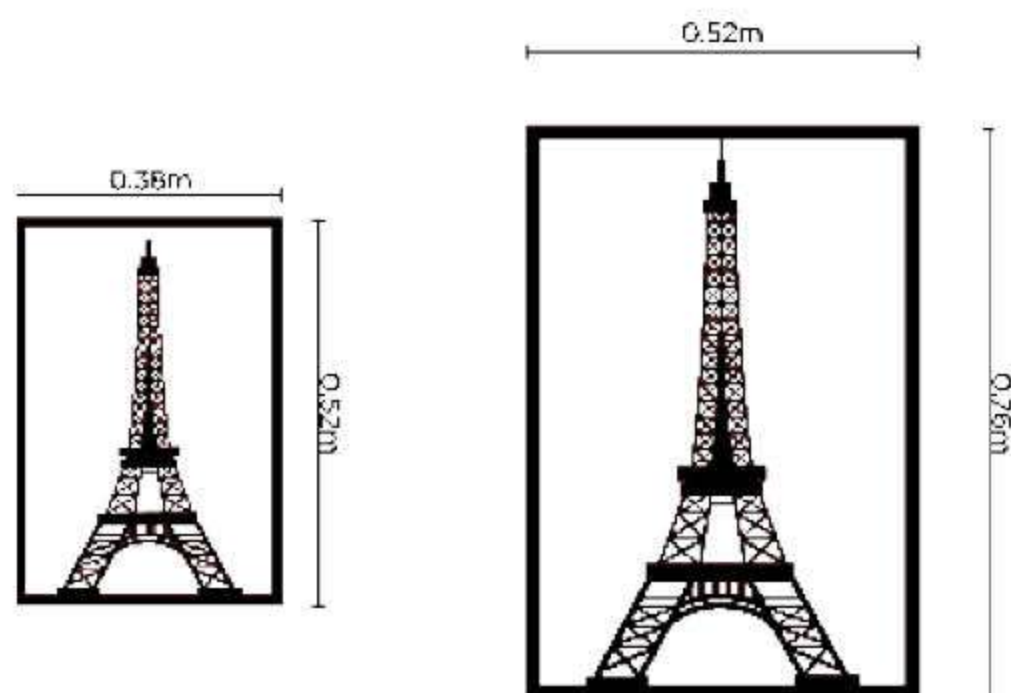

Torre Eiffel CB2206

Medidas disponibles:

- Pequeño: 0.38x0.52m
- Grande: 0.52x0.76m

Materiales Disponibles:

- Acero negro: 0.4 a 8mm
- Acero inoxidable: 0.4 a 4mm
- Acero galvanizado: 0.4 a 3mm

Contamos con pintura electroestática