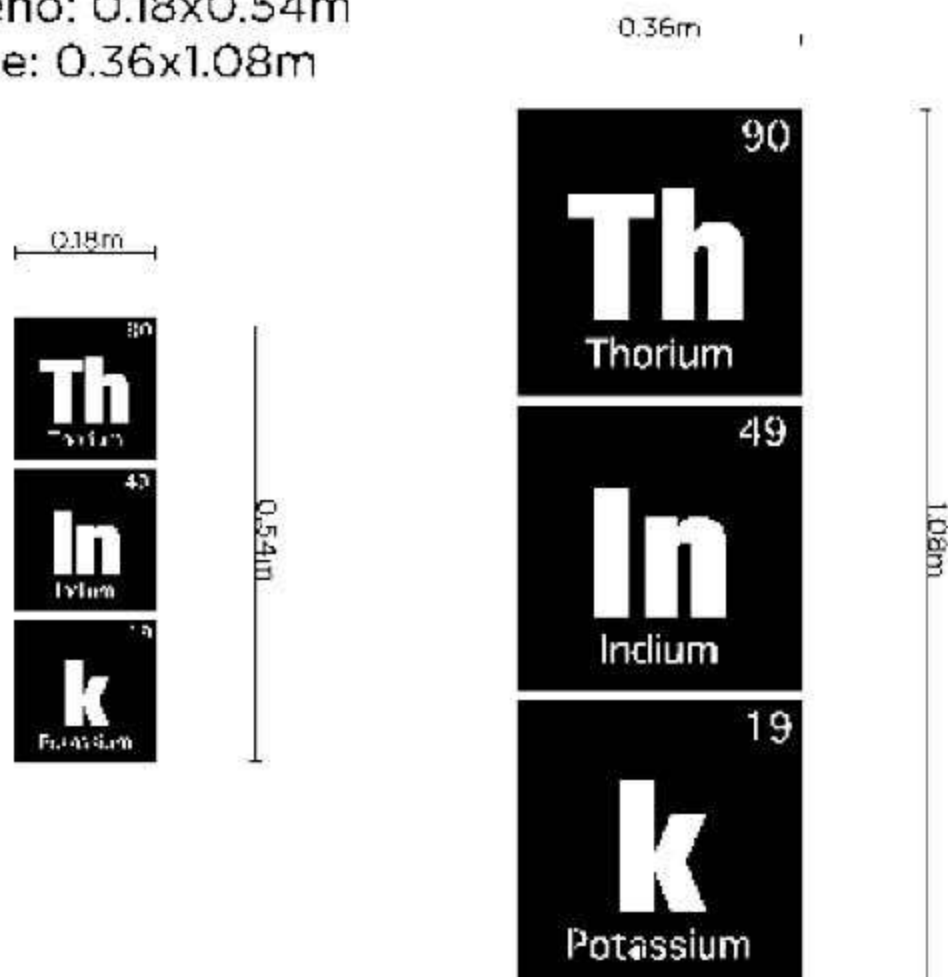

Colores disponibles

Cuadros

ThInK CB2213

Medidas disponibles:

- Pequeño: 0.18x0.54m
- Grande: 0.36x1.08m

Get shit done CB2214

Medidas disponibles:

- Pequeño: 0.38x0.52m
- Grande: 0.52x0.76m