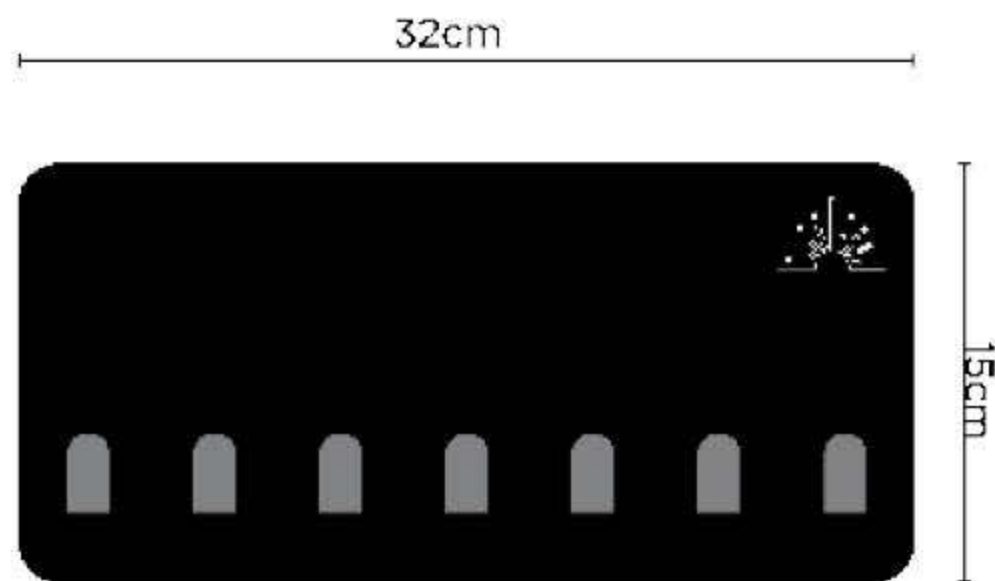

Productos

Porta llaveros G PR2203

Medidas disponibles:
- Estandar: 32x15cm